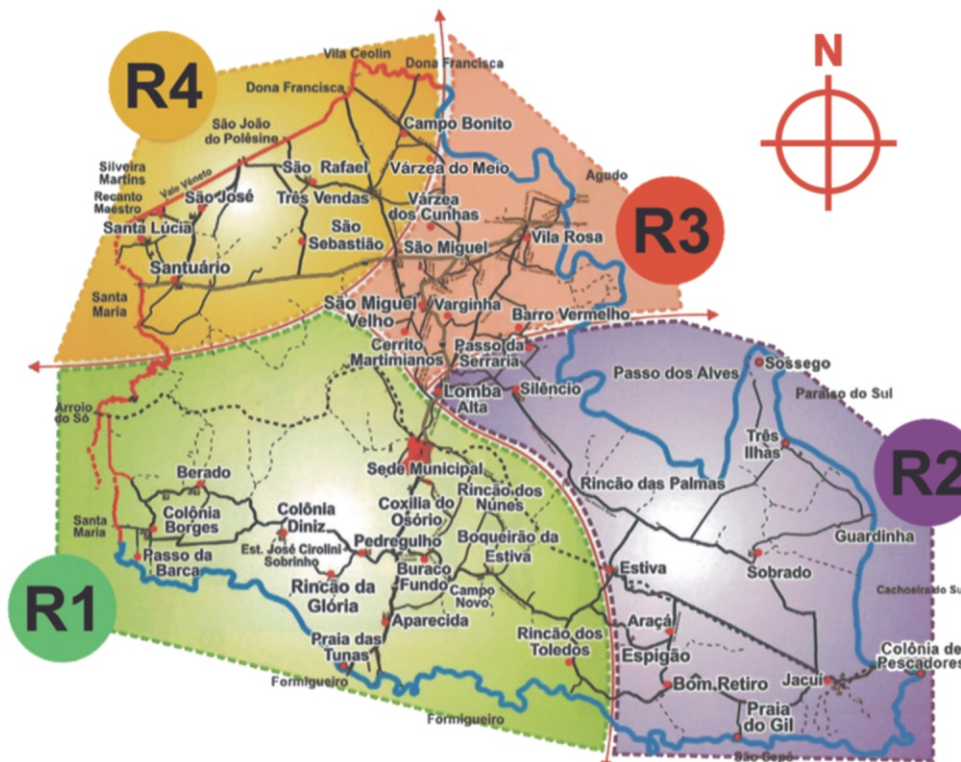

Realização:

Município de
Restinga Sêca

Secretaria de **Agricultura, Pecuária e Meio Ambiente**

Secretaria de **Obras**

Apoio:

COLETA SELETIVA

RESTINGA SÊCA

INTERIOR

COLETA SELETIVA 2026 (INTERIOR)

Mapa e calendário de recolhimento de recicláveis

FIQUE ATENTO ÀS CORES DE CADA REGIÃO NO CALENDÁRIO

- R1** Colônia Borges e adjacências; Campo Novo até Boqueirão da Estiva; Rincão dos Nunes, Rincão dos Baldissera e localidades próximas.
- R2** Boqueirão da Estiva, Espigão, Araçá, Bom Retiro, Jacuí, Sobrado, Três Ilhas, Sossego, Rincão das Palmas, Silêncio e localidades próximas.
- R3** Passo da Serraria, Barro Vermelho, Vila Rosa, Várzea dos Cunha, São Miguel Velho, Martimianos e localidades próximas.
- R4** São Miguel Novo, Três Vendas, São Rafael, São Sebastião, Santa Lúcia, São José, Várzea do Meio, Santuário e localidades próximas.